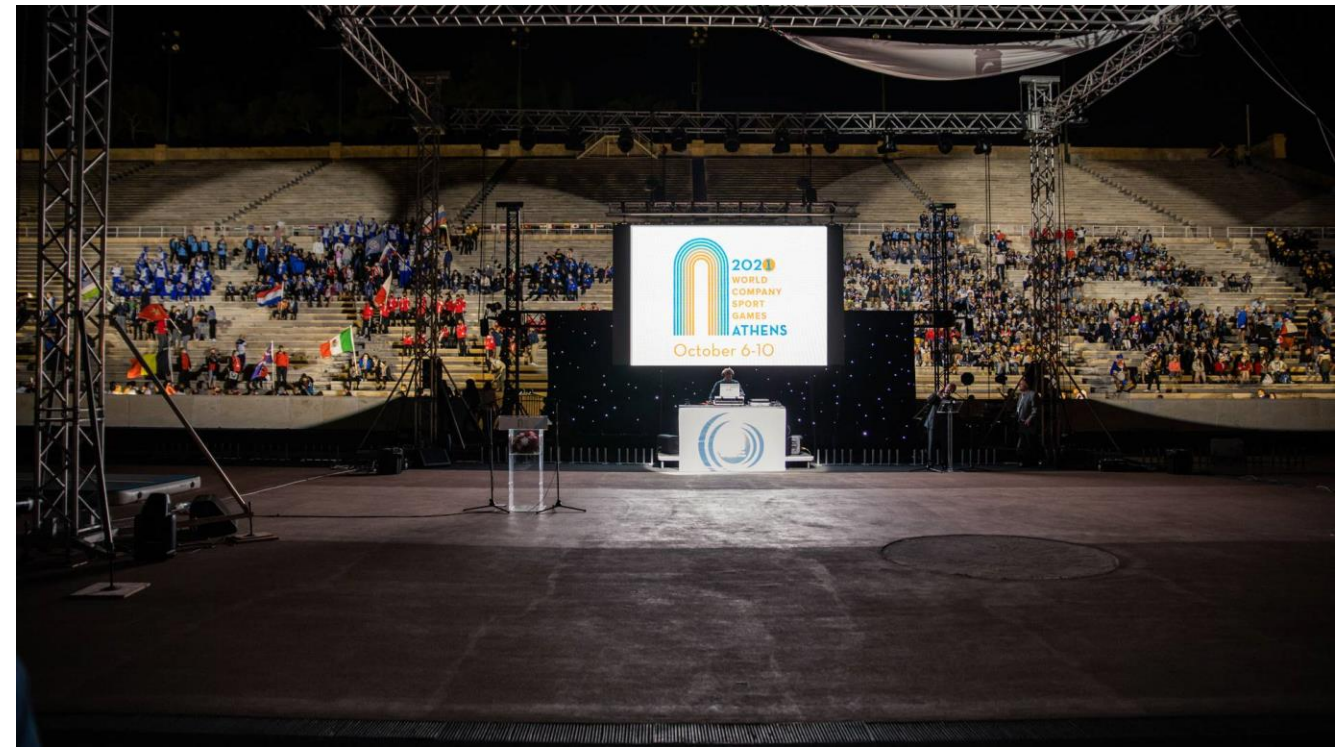

World Company Sport Games ATHENS 2021

Ο ΗΟCΣΗ διοργάνωσε τους 3^{ους} Παγκόσμιους Αγώνες Εργασιακού Αθλητισμού στην Αθήνα

Τον Ιούνιο του 2017 ανατέθηκε στον Ελληνικό Οργανισμό Εργασιακής Άθλησης και Υγείας (ΗΟCΣΗ) από την Παγκόσμια Ομοσπονδία Εργασιακού Αθλητισμού (WFCS), η Διοργάνωση των 3^{ων} Παγκόσμιων Αγώνων Εργασιακού Αθλητισμού στην Αθήνα!

Από τις 6 τις 10 Οκτωβρίου 2021 5.000 αθλητές και συνοδοί από 37 χώρες παγκοσμίως, ταξίδεψαν στην Ελλάδα για να γίνουν μέρος των 3ων Παγκόσμιων Αγώνων Εργασιακού Αθλητισμού!

- Φαντασμαγορική τελετή έναρξης στο Παναθηναϊκό στάδιο
- 13 Αθλητικές Εγκαταστάσεις
- Ολυμπιακά Venues
- 28 αθλήματα

ΕΛΛΗΝΙΚΟΣ ΟΡΓΑΝΙΣΜΟΣ
ΕΡΓΑΣΙΑΚΗΣ ΑΘΛΗΣΗΣ & ΥΓΕΙΑΣ